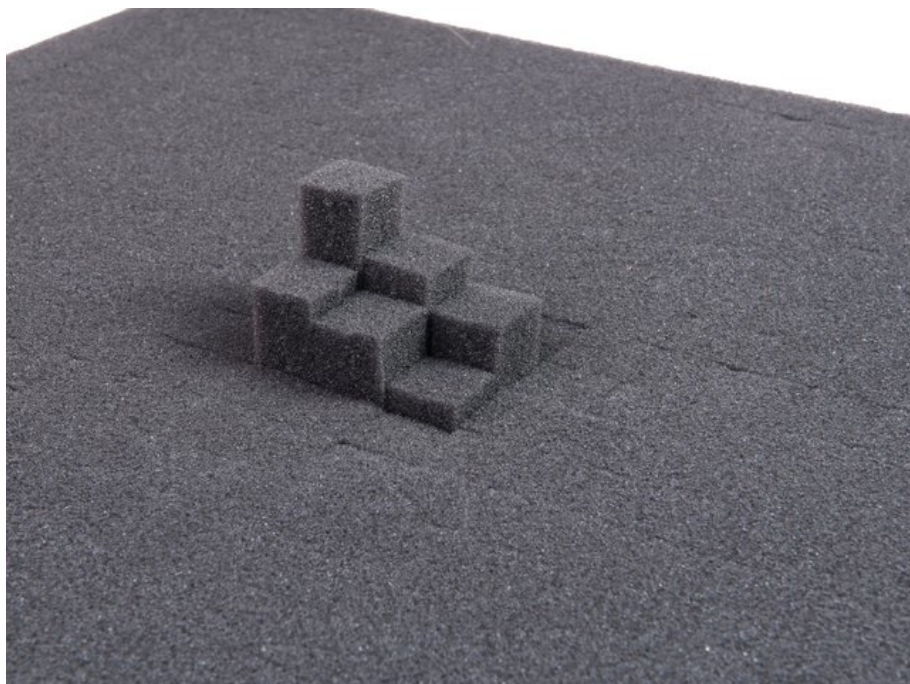

ROADINGER Bloc de mousse 561 x 351 x 100 mm

Réf. : 80702661
GTIN: 4026397522907

Prix de catalogue: 35.58 €

TVA 19% incl.

Caractéristiques:

Données techniques:

Dimension: Largeur : 56,1 cm
Profondeur : 35,1 cm
Hauteur : 10 cm

Poids: 440 g

Logistique

EAN / GTIN: 4026397522907

Poids: 0,50 kg

Longueur: 0,56 m

Largeur: 0,35 m

Hauteur: 0,10 m