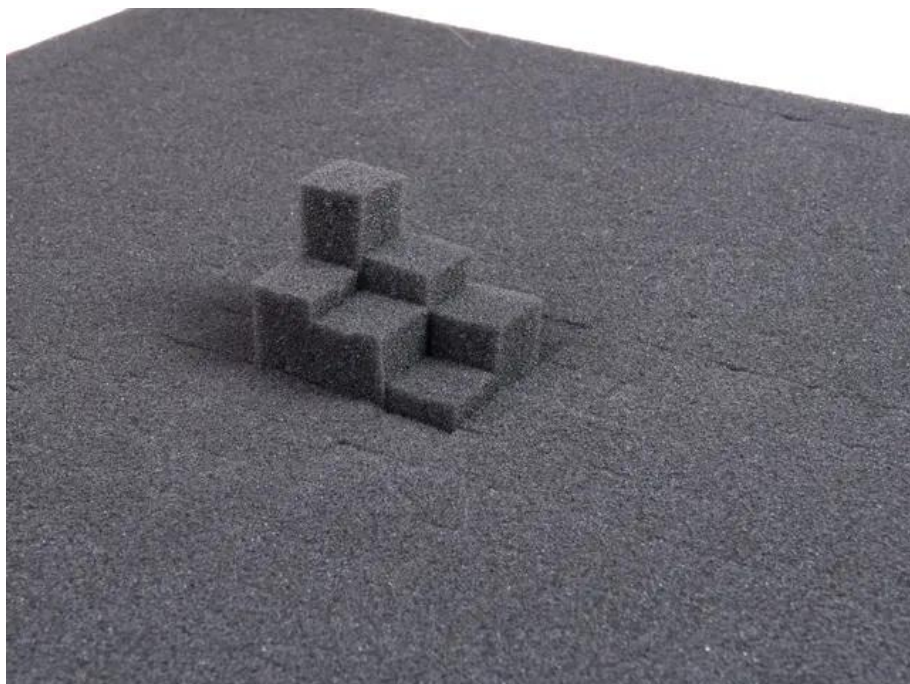

## ROADINGER Bloc de mousse 561 x 351 x 100 mm

Réf. : 80702661  
GTIN: 4026397522907

### Données techniques:

Dimension:	Largeur : 56,1 cm Profondeur : 35,1 cm Hauteur : 10 cm
Poids:	0,44 kg