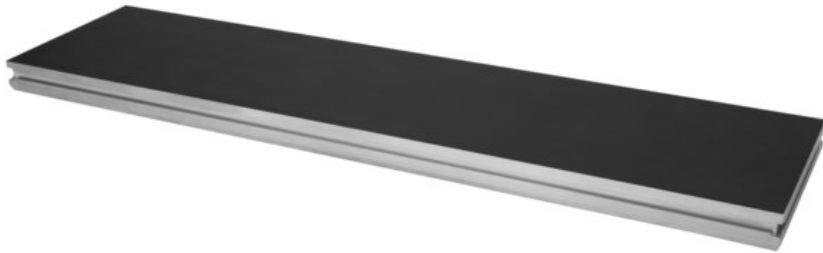

## ALUTRUSS Praticable de scène BE-1 2 x 0,5 m 750 kg/m<sup>2</sup>

Élément de scène d'extérieur

Réf. : 80702707

GTIN: 4026397657036

**Prix de catalogue: 498.61 €**

TVA 19% incl.

### Caractéristiques:

- Cadre en aluminium 2 x 0,5 m
- Les pieds enfichables en aluminium doivent être commandés séparément
- Charge admissible par m<sup>2</sup> 750 kg
- Convient à une utilisation en extérieur
- Certifié TÜV Nord

### Données techniques:

Charge maximale en cas de répartition uniforme: 750 kg/m<sup>2</sup>

Entrée des pieds max.: 60 x 60 mm

Matériau: Bois multiplex bouleau, 20 mm

Dimension: Longueur : 2 m  
Largeur : 50 cm