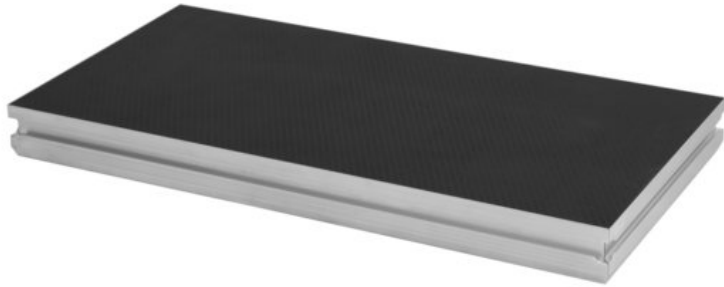

ALUTRUSS Praticable de scène BE-1 1 x 0,5 m 750 kg/m²

Élément de scène d'extérieur

Réf. : 80702709

GTIN: 4026397657050

Prix de catalogue: 343.91 €

TVA 19% incl.

Caractéristiques:

- Cadre en aluminium 1 x 0,5 m
- Les pieds enfichables en aluminium doivent être commandés séparément
- Charge admissible par m² 750 kg
- Convient à une utilisation en extérieur
- Certifié TÜV Nord

Logistique

EAN / GTIN: 4026397657050

Poids: 12,60 kg

Longueur: 1.03 m

Largeur: 0.51 m

Hauteur: 0.10 m

Données techniques:

Charge maximale en cas de répartition uniforme: 750 kg/m²

Entrée des pieds max.: 60 x 60 mm

Matériau: Bois multiplex bouleau, 20 mm

Dimension: Longueur : 1 m
Largeur : 50 cm

Poids: 11,95 kg