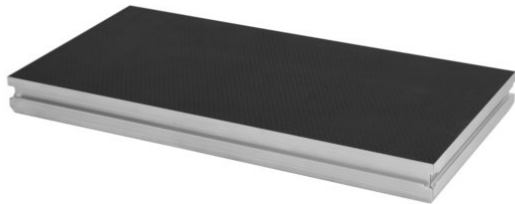

alutruss

Praticable de scène BE-1 1 x 0,5 m 750 kg/m²

Élément de scène d'extérieur

Réf. : 80702709

GTIN: 4026397657050

Prix de catalogue: 343.91 €
TVA 19% incl.

alutruss

Praticable de scène BE-1 1 x 0,5 m 750 kg/m²

Élément de scène d'extérieur

Réf. : 80702709

GTIN: 4026397657050

Caractéristiques:

- Cadre en aluminium 1 x 0,5 m
- Les pieds enfichables en aluminium doivent être commandés séparément
- Charge admissible par m² 750 kg
- Convient à une utilisation en extérieur
- Certifié TÜV Nord