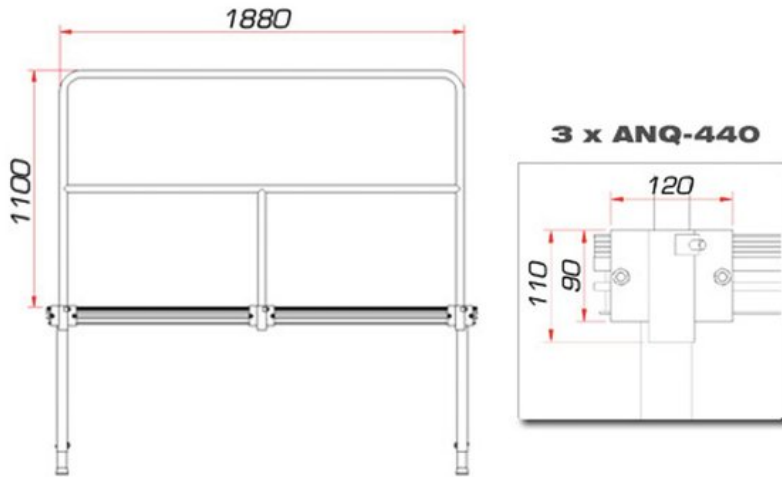

GUIL TMQ-02/440 Stage rail 188 cm

Stage rail for TM-440 and TM-441 stage element

Réf. : 80702845

GTIN: 4026397457124

> ALL CONNECTORS INCLUDED

L'article n'est plus disponible.

Caractéristiques:

- Matching rail for 2 meter element side
- Incl. connectors
- Complies with DIN 15920-11 (only when used with GUIL TM-440/TM-441)
- Length 188 cm
- Height 110 cm
- Weight 10 kg
- Vous trouverez de plus amples informations sur ce produit dans la rubrique « Téléchargements » de la fiche technique

Logistique

EAN / GTIN: 4026397457124

Poids: 8,00 kg

Longueur: 1.88 m

Largeur: 0.04 m

Hauteur: 1.19 m

Article encombrant

Données techniques: