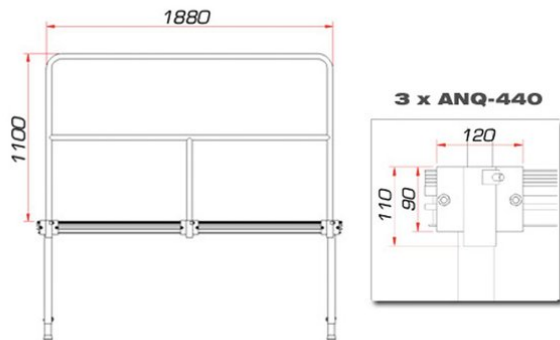

TMQ-02/440 Stage rail 188 cm

Stage rail for TM-440 and TM-441 stage element

Réf. : 80702845

GTIN: 4026397457124

> ALL CONNECTORS INCLUDED

L'article n'est plus disponible.

TMQ-02/440 Stage rail 188 cm

Stage rail for TM-440 and TM-441 stage element

Réf. : 80702845

GTIN: 4026397457124

Caractéristiques:

- Matching rail for 2 meter element side
- Incl. connectors
- Complies with DIN 15920-11 (only when used with GUIL TM-440/TM-441)
- Length 188 cm
- Height 110 cm
- Weight 10 kg
- Vous trouverez de plus amples informations sur ce produit dans la rubrique « Téléchargements » de la fiche technique