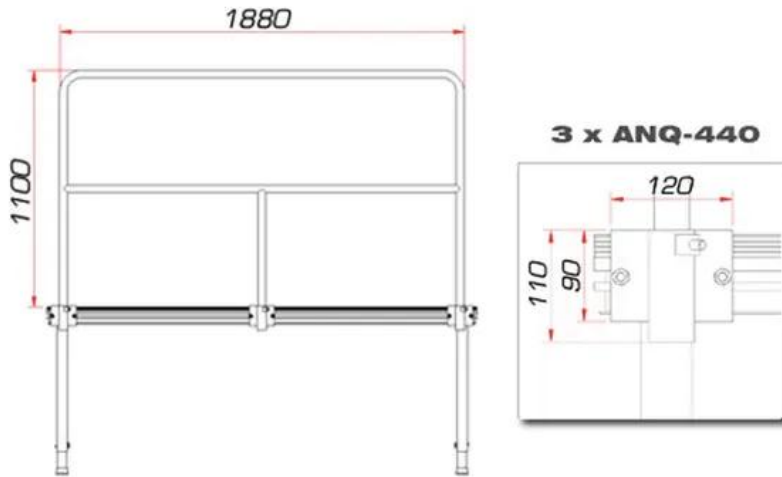

> ALL CONNECTORS INCLUDED

Caractéristiques:

- Made in Europe

Données techniques:

Poids: 7,90 kg

Contenu de la livraison:

1 x set de connecteurs

Logistique

EAN / GTIN: 4026397594195

Poids: 8,00 kg

Longueur: 1.95 m

Largeur: 1.20 m

Hauteur: 0.12 m

Article encombrant