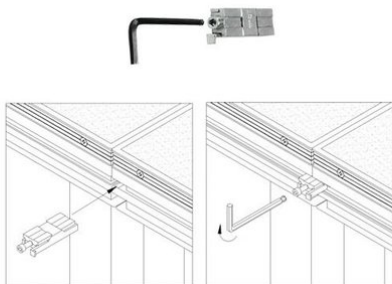

Connecteur de profilé TMU-01/440

Connecteur métallique vissable pour élément de scène
TM-440 et TM-441

Réf. : 8070287P

GTIN: 4026397468724

GUIL

Prix de catalogue: 21.3 €

TVA 19% incl.

Connecteur de profilé TMU-01/440

Connecteur métallique vissable pour élément de scène
TM-440 et TM-441

Réf. : 8070287P

GTIN: 4026397468724

Caractéristiques:

- Made in Europe