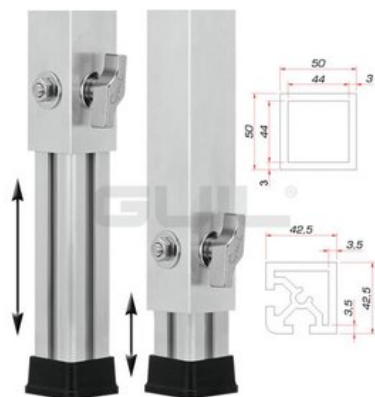

GUIL Pied télescopique PTA-440/60-100

Pied variable pour élément de scène TM-440

Réf. : 8070288F

GTIN: 4026397475791

Prix de catalogue: 97.46 €

TVA 19% incl.

Caractéristiques:

- Réglable en hauteur
- Made in Europe
- Vous trouverez de plus amples informations sur ce produit dans la rubrique « Téléchargements » de la fiche technique

Logistique

EAN / GTIN: 4026397475791

Poids: 1,72 kg

Longueur: 0.58 m

Largeur: 0.08 m

Hauteur: 0.05 m

Données techniques:

Hauteur: Maximal : 100 cm
Minimal : 60 cm

Matériau: Aluminium

Épaisseur du matériau: 3 mm

Dimension: Longueur : 5 cm
Largeur : 5 cm
Hauteur : 5,5 cm

Poids: 1,72 kg