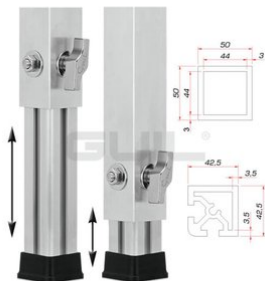

## Pied télescopique PTA-440/60-100

Pied variable pour élément de scène TM-440

Réf. : 8070288F

GTIN: 4026397475791

**Prix de catalogue: 97.46 €**

TVA 19% incl.

## Pied télescopique PTA-440/60-100

Pied variable pour élément de scène TM-440

Réf. : 8070288F

GTIN: 4026397475791

### Caractéristiques:

- Réglable en hauteur
- Made in Europe
- Vous trouverez de plus amples informations sur ce produit dans la rubrique « Téléchargements » de la fiche technique