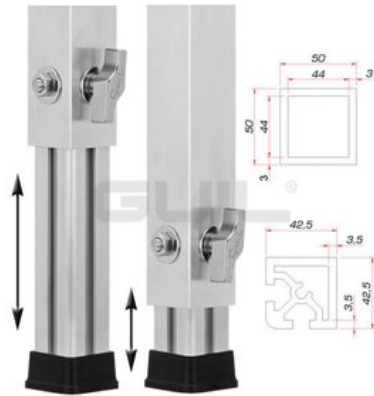

## GUIL Pied télescopique PTA-440/70-120

Pied variable pour élément de scène TM-440

Réf. : 8070288G

GTIN: 4026397481457

**Prix de catalogue: 104.6 €**

TVA 19% incl.

### Caractéristiques:

- Réglable en hauteur
- Made in Europe
- Vous trouverez de plus amples informations sur ce produit dans la rubrique « Téléchargements » de la fiche technique

### Logistique

EAN / GTIN: 4026397481457

Poids: 2,36 kg

Longueur: 0.68 m

Largeur: 0.05 m

Hauteur: 0.05 m

### Données techniques:

Hauteur:	Maximal : 120 cm Minimal : 70 cm
Matériau:	Aluminium
Épaisseur du matériau:	3 mm
Dimension:	Longueur : 5 cm Largeur : 5 cm Hauteur : 67,5 cm
Poids:	2,35 kg