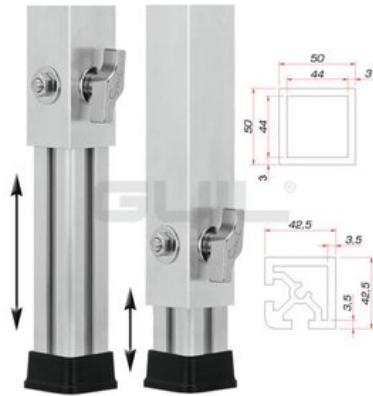

GUIL Pied télescopique PTA-440/80-140

Pied variable pour élément de scène TM-440

Réf. : 8070288H

GTIN: 4026397481310

Prix de catalogue: 106.98 €

TVA 19% incl.

Caractéristiques:

- Réglable en hauteur
- Made in Europe
- Vous trouverez de plus amples informations sur ce produit dans la rubrique « Téléchargements » de la fiche technique

Logistique

EAN / GTIN: 4026397481310

Poids: 2,57 kg

Longueur: 0.08 m

Largeur: 0.06 m

Hauteur: 0.78 m

Données techniques:

Hauteur: Maximal : 140 cm
Minimal : 80 cm

Matériau: Aluminium

Épaisseur du matériau: 3 mm

Dimension: Longueur : 5 cm
Largeur : 5 cm
Hauteur : 77,5 cm

Poids: 2,55 kg