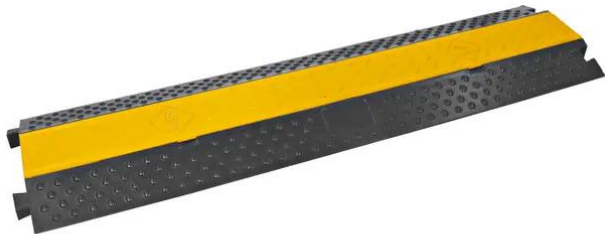

eurolite[®]

Pont de câble 2 canaux 1000 x 250 mm

Pont de câbles robuste à couvercle jaune antidérapant, charge maximale 7500 kg

Réf. : 80702920

GTIN: 4026397242829

L'article n'est plus disponible.

eurolite[®]

Pont de câble 2 canaux 1000 x 250 mm

Pont de câbles robuste à couvercle jaune antidérapant, charge maximale 7500 kg

Réf. : 80702920

GTIN: 4026397242829

Caractéristiques:

- For protecting your cables during events
- Signal colors (black/orange) for improved visibility
- Cable crossovers can easily be connected with each other
- For 2 cable ways (width approx. 30 mm/22mm height)
- Made of heavy rubber for maximum stability
- Withstands a maximum load of 7.5 tons
- Vous trouverez de plus amples informations sur ce produit dans la rubrique « Téléchargements » de la fiche technique