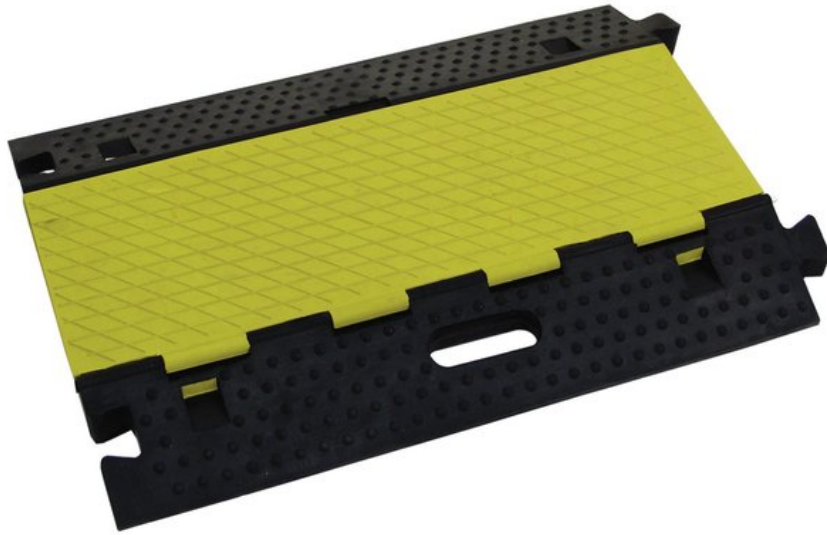

EUROLITE Pont de câble 4 canaux 800 mm x 550 mm

Pont de câbles robuste à couvercle jaune antidérapant, charge maximale 3000 kg

Réf. : 80702935

GTIN: 4026397215168

L'article n'est plus disponible.

Caractéristiques:

- For protecting your cables during events
- Signal colors (black/orange) for improved visibility
- Reflection strips in both directions
- Cable crossovers can easily be connected with each other
- For 4 cable ways (width approx. 40 mm)
- Made of heavy rubber for maximum stability
- Vous trouverez de plus amples informations sur ce produit dans la rubrique « Téléchargements » de la fiche technique

Logistique

EAN / GTIN: 4026397215168

Poids: 20,40 kg

Longueur: 0.86 m

Largeur: 0.59 m

Hauteur: 0.08 m

Données techniques:

Charge maximale:	3000 kg
Nombre des conduits de câbles:	4
Couleur:	Noir/jaune
Dimension:	Longueur : 80 cm Largeur : 55 cm Hauteur : 6 cm
Poids:	19,05 kg