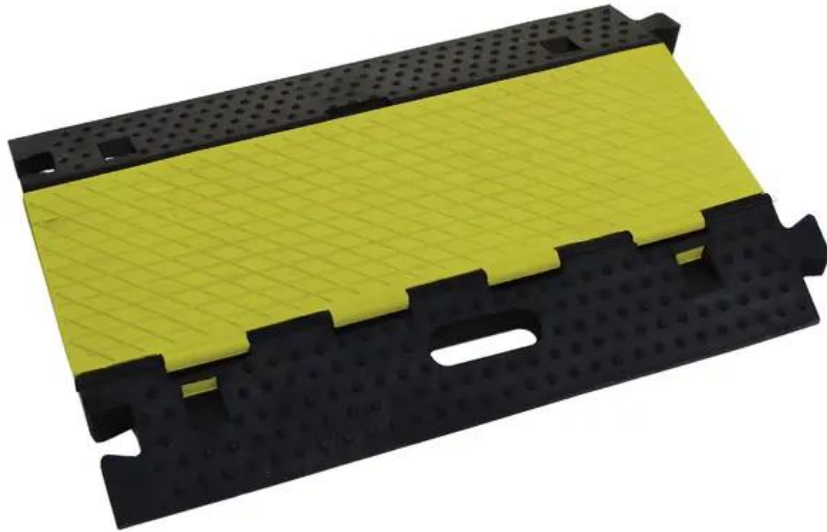

## EUROLITE Pont de câble 4 canaux 800 mm x 550 mm

Pont de câbles robuste à couvercle jaune antidérapant, charge maximale 3000 kg

Réf. : 80702935

GTIN: 4026397215168

### Caractéristiques:

- For protecting your cables during events
- Signal colors (black/orange) for improved visibility
- Reflection strips in both directions
- Cable crossovers can easily be connected with each other
- For 4 cable ways (width approx. 40 mm)
- Made of heavy rubber for maximum stability
- Vous trouverez de plus amples informations sur ce produit dans la rubrique « Téléchargements » de la fiche technique

### Logistique

EAN / GTIN: 4026397215168

Poids: 20,40 kg

Longueur: 0.86 m

Largeur: 0.59 m

Hauteur: 0.08 m

### Données techniques:

Charge maximale:	3000 kg
Nombre des conduits de câbles:	4
Couleur:	Noir/jaune
Dimension:	Longueur : 80 cm Largeur : 55 cm Hauteur : 6 cm
Poids:	19,05 kg