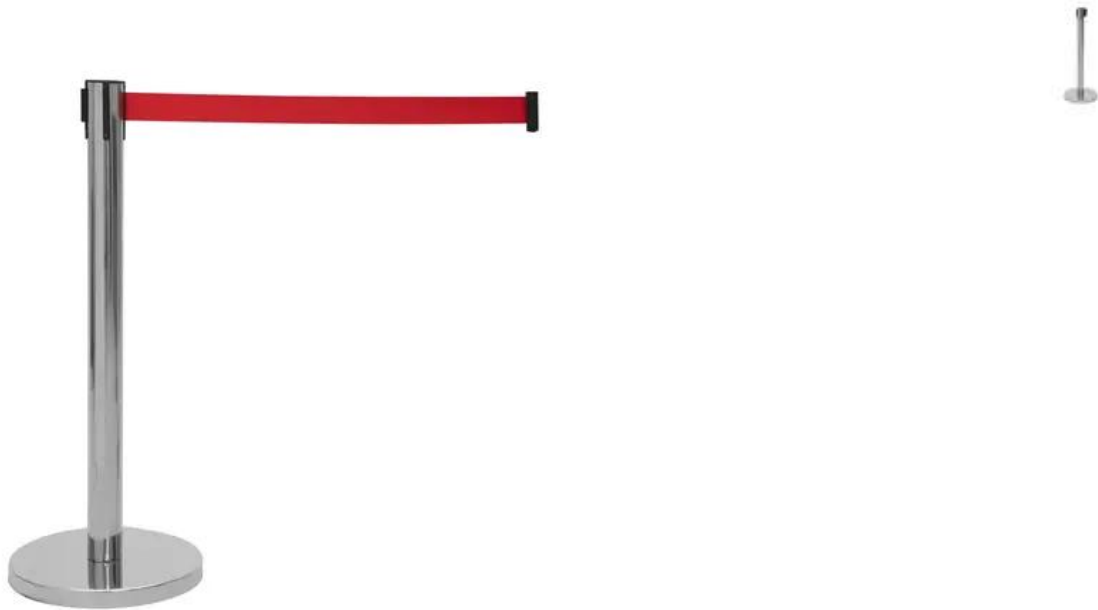

## EUROLITE Système de délimitation à sangle rouge

Système de délimitation

Réf. : 80702985

GTIN: 4026397674323

### Caractéristiques:

- Avec système de ceinture auto-rétractable
- Pour créer des systèmes de guidage des personnes, par exemple dans les files d'attente
- Les poteaux et le cache-pieds sont en acier inoxydable
- Pour des domaines d'application tels que: Mariage/Gala/événements

### Données techniques:

Plaque de base: Ø 35 cm

Longueur de la ceinture: 2,9 m

Dimension: Hauteur : 90 cm

Poids: 6,68 kg

---

**EUROLITE Barrier System cover for base**

Couleur: Argenté

---

Dimension: Diamètre : Ø 35 cm

---

Poids: 0,32 kg

---