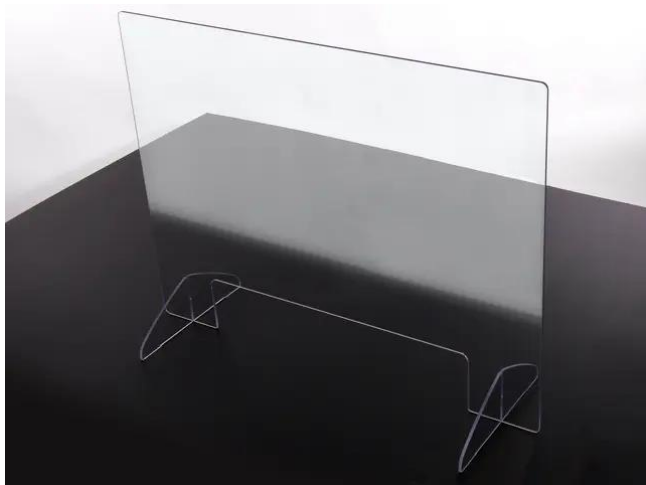

## Paroi hygiénique 1000 x 1000

Protection transparente contre la toux et les postillons en verre acrylique

**Réf. : 80703000**

GTIN: 4026397682977

---

## Paroi hygiénique 1000 x 1000

Protection transparente contre la toux et les postillons en verre acrylique

**Réf. : 80703000**

GTIN: 4026397682977

### Caractéristiques:

---

- Réduit le mode de transmission directe par la toux, les éternuements et les postillons
- Parfaitement adapté à la réception, aux comptoirs ou aux zones de caisse
- Durable, robuste et facile à entretenir
- Distance entre les pieds 86 cm
- Profondeur du pied 29 cm