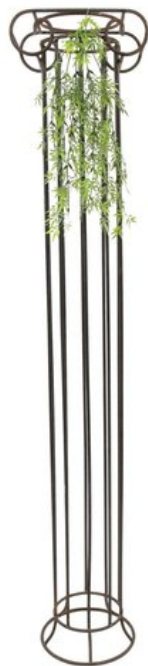

EUROPALMS Bamboo bush vine, artificial, 60cm

Grille fidèlement reconstituée au feuillage dense

Réf. : 82603040

GTIN: 4026397202809

L'article n'est plus disponible.

Caractéristiques:

- 81 leaves
- Length: 60 cm
- Convient à une utilisation en extérieur

Logistique

EAN / GTIN: 4026397202809

Poids: 0,08 kg

Longueur: 0.62 m

Largeur: 0.08 m

Hauteur: 0.03 m

Données techniques:

Installation/fixation:	Sans
Style de déco:	Tropiques; Plante d'intérieur
Dimension:	Longueur : 60 cm
Poids:	80 g