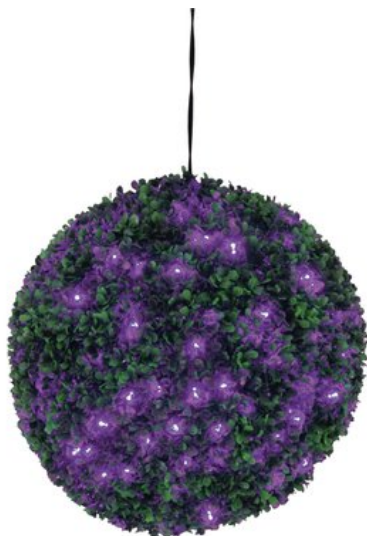

EUROPALMS Buis rond à LED violettes, artificiel, 40 cm

Belle boule de buis décorative en PE, LED

Réf. : 82606958

GTIN: 4026397366495

L'article n'est plus disponible.

Caractéristiques:

- Extravagant decoration, ideal for home and garden
- 200 long-life LEDs (available in different colors)
- Ready for connection with outdoor power cord (IP44)
- 200 LED puissantes pourpre/violet
- Commandé via plug and play
- Convient à une utilisation en extérieur IP44

Logistique

EAN / GTIN: 4026397366495

Poids: 2,30 kg

Longueur: 0.41 m

Largeur: 0.41 m

Hauteur: 0.41 m

Données techniques:

Alimentation électrique:	230 V AC, 50 Hz
Puissance totale de raccordement:	5,00 W
Type de protection:	IP44
Branchement électrique:	Fixe Câble d'alimentation à prise contact de protection
LED:	200 x pourpre/violet
Commande:	Plug and play
Installation/fixation:	Boucle (corde)
Couleur:	Vert
Feuillage:	Matériau: Polyéthylène PE
Dimension:	Hauteur : 40 cm

Diamètre : Ø 40 cm

Poids: 1,80 kg

Spécifications juridiques

Produit spécial: Non destiné à l'éclairage de la pièce dans les ménages

Utilisation: Éclairage pour effets de spectacle
