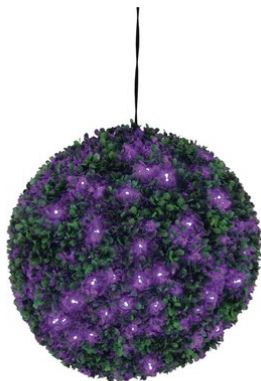

EUROPALMS

Buis rond à LED violettes, artificiel, 40 cm

Belle boule de buis décorative en PE, LED

Réf. : 82606958

GTIN: 4026397366495

L'article n'est plus disponible.

EUROPALMS

Buis rond à LED violettes, artificiel, 40 cm

Belle boule de buis décorative en PE, LED

Réf. : 82606958

GTIN: 4026397366495

Caractéristiques:

- Extravagant decoration, ideal for home and garden
- 200 long-life LEDs (available in different colors)
- Ready for connection with outdoor power cord (IP44)
- 200 LED puissantes pourpre/violet
- Commandé via plug and play
- Convient à une utilisation en extérieur IP44