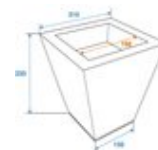

EUROPALMS Cache-pot, zinc naturel, 25 cm rectangulaire

Série de pots classique, adaptée à presque tous les projets

Réf. : 83051825

GTIN: 4026397215342

Prix de catalogue: 23.68 €

TVA 19% incl.

Caractéristiques:

- Parfait pour équiper les salles
- Vous trouverez de plus amples informations sur ce produit dans la rubrique « Téléchargements » de la fiche technique

Logistique

EAN / GTIN: 4026397215342

Poids: 1,00 kg

Longueur: 0.21 m

Largeur: 0.21 m

Hauteur: 0.23 m

Données techniques:

Matériau:	Acier
Couleur:	Anthracite
Dimension:	Hauteur : 25 cm Diamètre : Ø 25 cm
Poids:	950 g