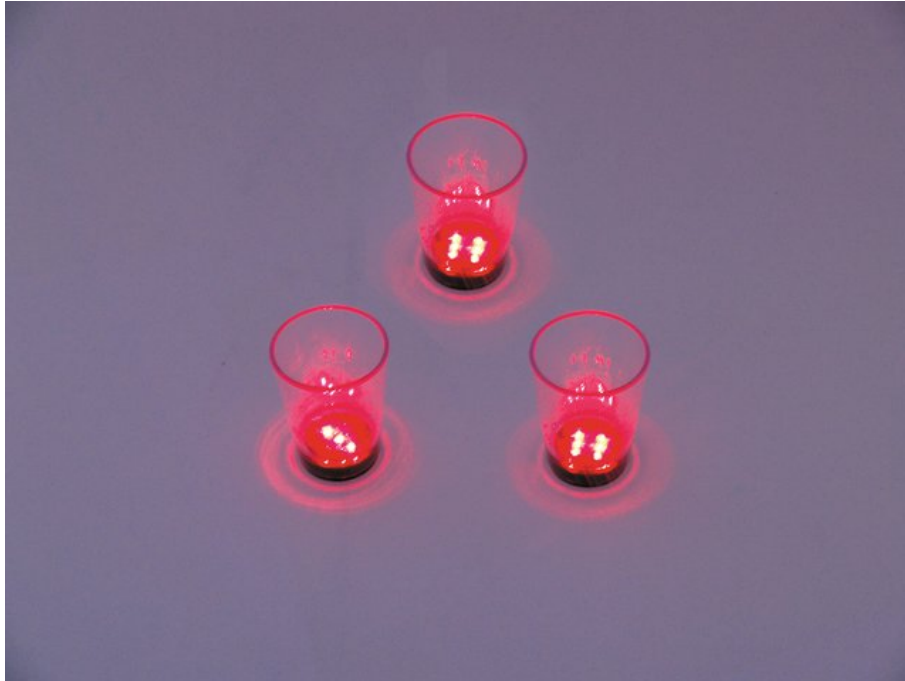

EUROPALMS Verre LED 2 cl à dés, rouge, 3x

Des verres à LED pour votre prochaine fête

Réf. : 83309050

GTIN: 4026397302530

Prix de catalogue: 8.22 €

TVA 19% incl.

Caractéristiques:

- Les dés sont lancés en tapant le verre sur la table
- Lors du lavage, le bloc électrique peut être facilement retiré et remis en place ultérieurement après le lavage
- 9 LED puissantes 3 mm rouge (R)

Logistique

EAN / GTIN: 4026397302530

Poids: 0,09 kg

Longueur: 0.11 m

Largeur: 0.05 m

Hauteur: 0.05 m

Données techniques:

Type de protection:	IP20
Branchement électrique:	Pile/batterie
Batterie:	2 x Pile bouton 1,5 V LR41 alcaline au manganèse intégré
Type de lampe:	Lampe LED
LED:	9 x 3 mm rouge (R)
Couleur du boîtier:	Transparent
Contenance:	2 cl
Dimension:	Hauteur : 6,2 cm Diamètre : Ø 4,8 cm
Poids:	70 g