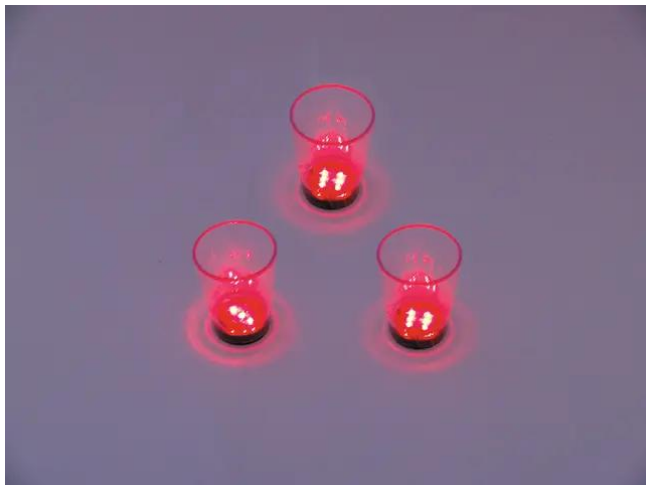

EUROPALMS

Verre LED 2 cl à dés, rouge, 3x

Des verres à LED pour votre prochaine fête

Réf. : 83309050

GTIN: 4026397302530

EUROPALMS

Verre LED 2 cl à dés, rouge, 3x

Des verres à LED pour votre prochaine fête

Réf. : 83309050

GTIN: 4026397302530

Caractéristiques:

- Les dés sont lancés en tapant le verre sur la table
- Lors du lavage, le bloc électrique peut être facilement retiré et remis en place ultérieurement après le lavage
- Possibilité de fonctionnement sur batterie/piles
- 9 LED 3 mm rouge (R)