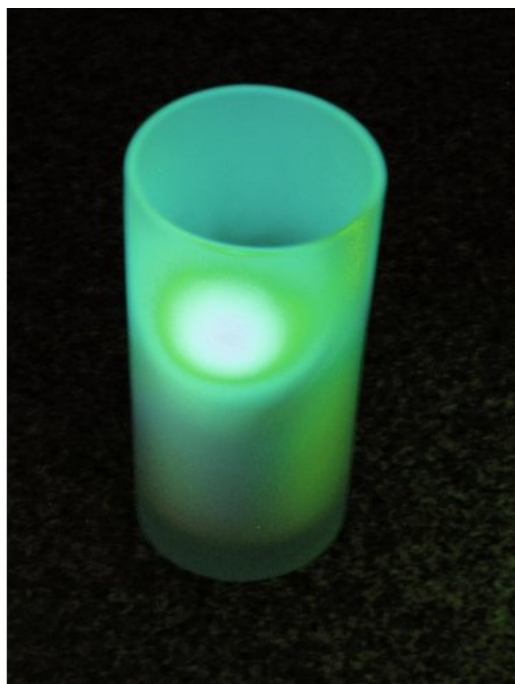

EUROPALMS LED candle, white w. green flame + glass

LED candle in an elegant glass housing

Réf. : 83309096

GTIN: 4026397225143

L'article n'est plus disponible.

Caractéristiques:

- Very realistic candle
- Flickers in irregular intervals
- Ready for use with 3 x LR 44 button cells included in delivery
- Lighting duration by continuous operation about 3 hours

Produit spécial: Non destiné à l'éclairage de la pièce dans les ménages

Utilisation: Éclairage pour effets de spectacle