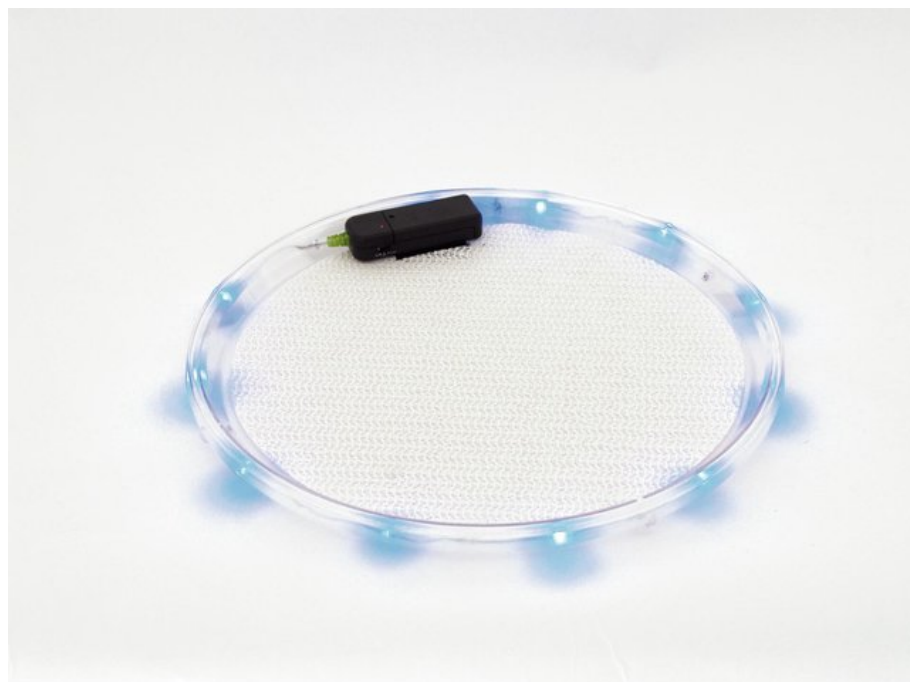

EUROPALMS LED serving tray blue LEDs

Decorative serving tray with LEDs

Réf. : 8330909B

GTIN: 4026397302677

L'article n'est plus disponible.

Caractéristiques:

- blue

Données techniques:

Diameter: 35.5 cm

Hight: 2.5 cm

Spécifications juridiques

Produit spécial: Non destiné à l'éclairage de la pièce dans les ménages

Utilisation: Éclairage pour effets de spectacle

Logistique

EAN / GTIN: 4026397302677

Poids: 0,63 kg

Longueur: 0.36 m

Largeur: 0.36 m

Hauteur: 0.03 m