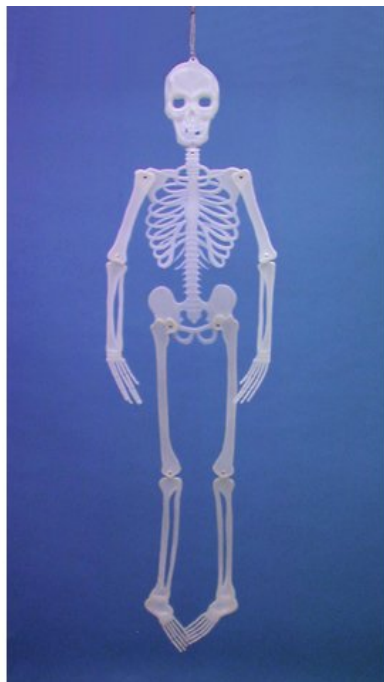

## EUROPALMS Skeleton, flat, UV-active, 150cm

Cheap basic decoration for Halloween

Réf. : 83314205

GTIN: 4026397222685

---

**L'article n'est plus disponible.**

### Caractéristiques:

---

- Suitable to be hung up on doors or walls
- Flat construction
- UV-active plastic
- Height: 150 cm

### Logistique

---

EAN / GTIN: 4026397222685

Poids: 0,35 kg

Longueur: 0.86 m

Largeur: 0.32 m

Hauteur: 0.01 m

### Données techniques:

---

Dimension:

Hauteur : 1,5 m

---