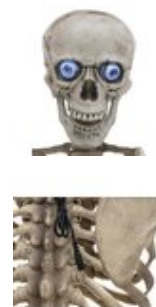

EUROPALMS Halloween Figure Cellskel 163cm

Animated skeleton with light, sound and motion effects

Réf. : 8331465M

GTIN: 4026397575521

L'article n'est plus disponible.

Caractéristiques:

- Animated figure with audio playback function
- AUX connection for audio devices
- Integrated speaker for audio playback
- Movable jaw via integrated motor
- Blinking white LED effects in the eyes
- Movable extremities
- Activation via integrated microphone or wired remote control
- Effet sonore
- Yeux rouge clignotant
- Pin avec effet de mouvement
- Bras malléable
- Jambes malléable

Logistique

EAN / GTIN: 4026397575521

Poids: 3,20 kg

Longueur: 0.81 m

Largeur: 0.39 m

Hauteur: 0.20 m

Données techniques:

Batterie:	3 x Micro (AAA) (non incluse dans la livraison)
Effet:	Effet sonore; Yeux rouge clignotant; Pin avec effet de mouvement Via Capteur acoustique ou palpeur
Construction:	Bras malléable; Jambes malléable
Installation/fixation:	Pied
Saison:	Halloween