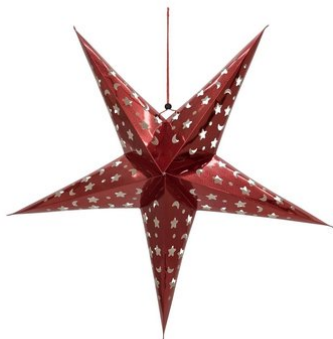

EUROPALMS

Lanterne en forme d'étoile, papier, rouge, 50 cm

Lanterne pliable en forme d'étoile

Réf. : 83502287

GTIN: 4026397589931

Prix de catalogue: 4.64 €
TVA 19% incl.

EUROPALMS

Lanterne en forme d'étoile, papier, rouge, 50 cm

Lanterne pliable en forme d'étoile

Réf. : 83502287

GTIN: 4026397589931

Caractéristiques:

- Étoile avec motifs découpés
- Facile à ouvrir grâce à un cordon avec pince
- Robuste grâce au papier durci