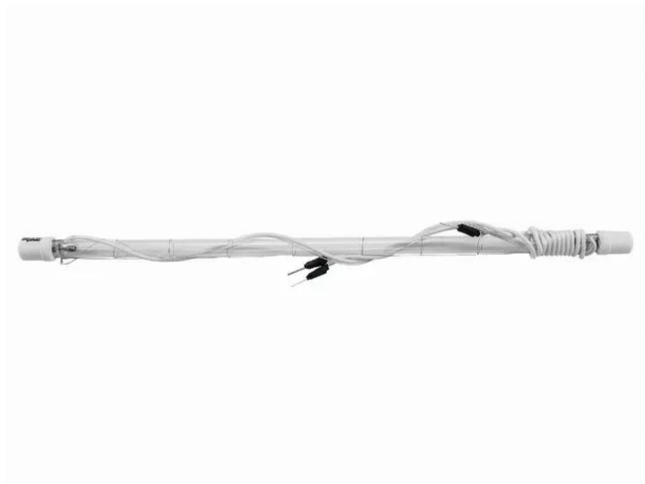

OMNILUX®

Connecteur mâle XOP-15 100 V/1500 W

Réf. : 85010402

GTIN: 4026397106572

OMNILUX®

Connecteur mâle XOP-15 100 V/1500 W

Réf. : 85010402

GTIN: 4026397106572

Caractéristiques:

- Dimmable
- Indice de rendu de couleur (IRC) très élevé