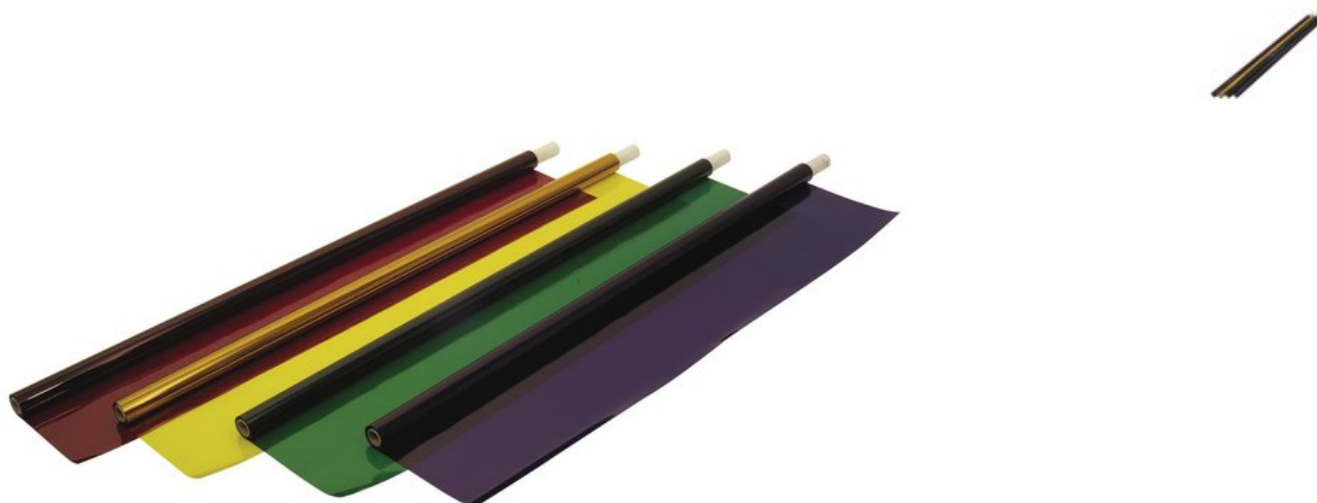

## Rouleau de film coloré 111 rose foncé 122 x 762 cm

Films de couleur de haute qualité

Réf. : 94011110

GTIN: 4026397158694

---

The standard dimension are 1.2 x 7 m (rolls), 50 x 60 cm pieces or precut for PAR 36, PAR 56 and PAR 64 spots and for neon-tubes.

When ordering color foils, please state the color-no. and the article-no. in order to prevent misunderstandings and false deliveries.

### Caractéristiques:

---

- For adding color to a white beam
- Attached in color-filter frames in front of halogen spots
- Great variety of colors
- Made in Europe

### Données techniques:

---

Type: Rouleau de film coloré

Matériau: Film plastique

Couleur: Rose

---