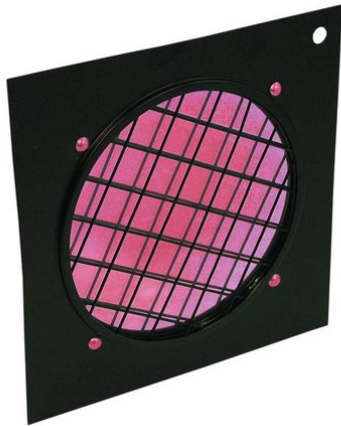

## Filtre dichroïque magenta, cadre noir PAR-56

Filtre dichroïque

Réf. : 9430140A

GTIN: 4026397180404

**L'article n'est plus disponible.**

## Filtre dichroïque magenta, cadre noir PAR-56

Filtre dichroïque

Réf. : 9430140A

GTIN: 4026397180404

### Caractéristiques:

---

- The professional solution!
- Color filter with highest constancy
- No more fading-out and burn-outs
- For adding colour to a white beam
- Attached in color filter frames
- Great variety of colors
- Dimensions 225 x 225 mm
- For PAR 56 profi-spot