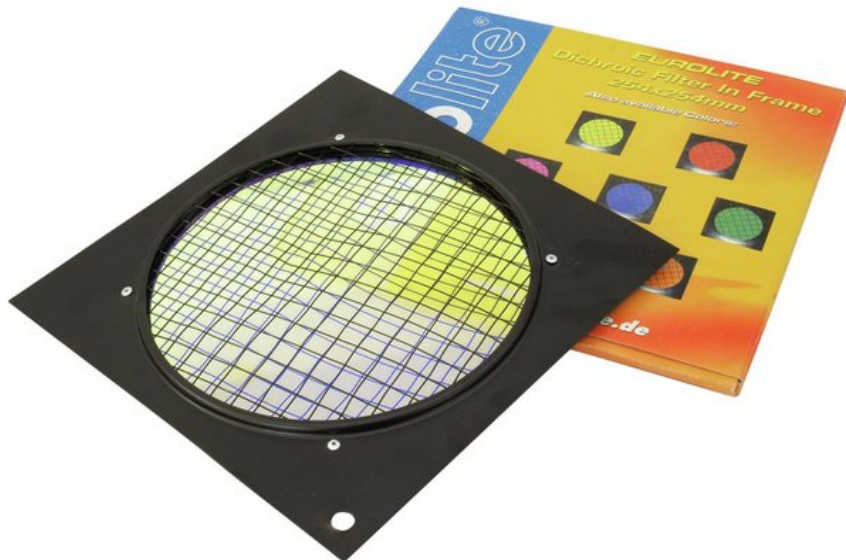

EUROLITE Blue Dichroic Filter black Frame PAR-64

Filtre dichroïque

Réf. : 94303250

GTIN: 4026397180442

L'article n'est plus disponible.

Caractéristiques:

- The professional solution!
- Color filter with highest constancy
- No more fading-out and burn-outs
- For adding colour to a white beam
- Attached in colour filter frames
- Great variety of colors
- Dimensions 254 x 254 mm
- For PAR 64 profi-spot

Logistique

EAN / GTIN: 4026397180442

Poids: 0,51 kg

Longueur: 0.26 m

Largeur: 0.26 m

Hauteur: 0.01 m

Données techniques:

Matériau:	Verre dichroïque
Couleur:	Bleu
Poids:	430 g