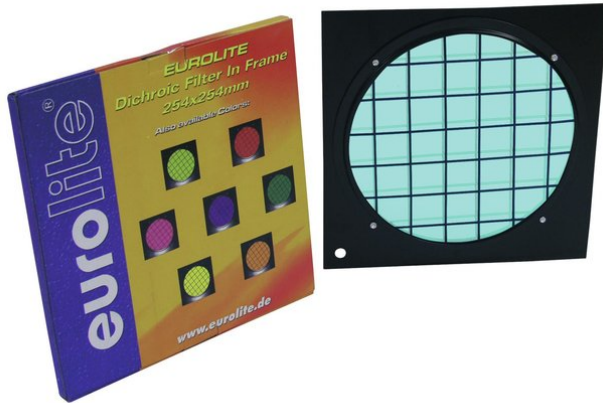

eurolite®

Turquoise Dichroic Filter bl Frame PAR-64

Filtre dichroïque

Réf. : 94303550

GTIN: 4026397180473

L'article n'est plus disponible.

eurolite®

Turquoise Dichroic Filter bl Frame PAR-64

Filtre dichroïque

Réf. : 94303550

GTIN: 4026397180473

Caractéristiques:

- The professional solution!
- Color filter with highest constancy
- No more fading-out and burn-outs
- For adding colour to a white beam
- Attached in color filter frames
- Great variety of colors
- Dimensions 254 x 254 mm
- For PAR 64 profi-spot