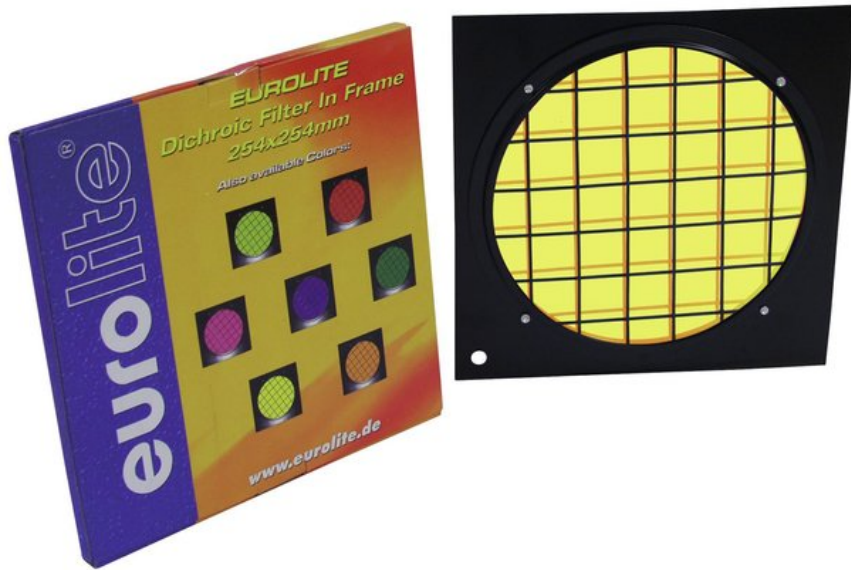

## EUROLITE Yellow Dichroic Filter black Frame PAR-64

Filtre dichroïque

Réf. : 94303651

GTIN: 4026397180435

**L'article n'est plus disponible.**

### Caractéristiques:

- The professional solution!
- Color filter with highest constancy
- No more fading-out and burn-outs
- For adding colour to a white beam
- Attached in color filter frames
- Great variety of colors
- Dimensions 254 x 254 mm
- For PAR 64 profi-spot

### Logistique

EAN / GTIN: 4026397180435

Poids: 0,42 kg

Longueur: 0.26 m

Largeur: 0.26 m

Hauteur: 0.01 m

### Données techniques:

Matériau:	Verre dichroïque
Couleur:	Jaune
Poids:	410 g