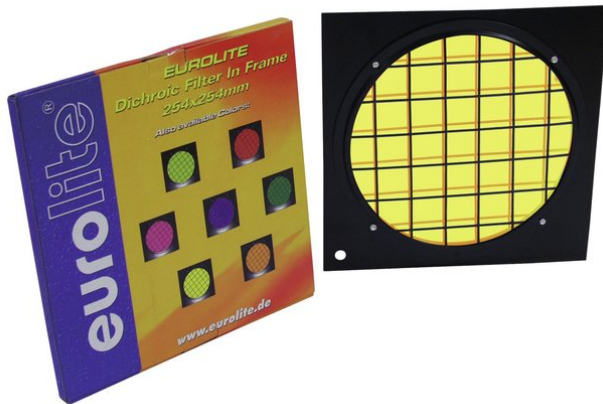

eurolite®

Yellow Dichroic Filter black Frame PAR-64

Filtre dichroïque

Réf. : 94303651

GTIN: 4026397180435

L'article n'est plus disponible.

eurolite®

Yellow Dichroic Filter black Frame PAR-64

Filtre dichroïque

Réf. : 94303651

GTIN: 4026397180435

Caractéristiques:

- The professional solution!
- Color filter with highest constancy
- No more fading-out and burn-outs
- For adding colour to a white beam
- Attached in color filter frames
- Great variety of colors
- Dimensions 254 x 254 mm
- For PAR 64 profi-spot