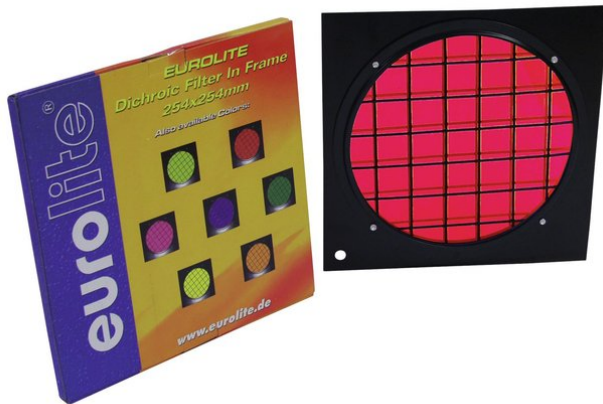

eurolite®

Red dichroic filter black frame PAR-64

Filtre dichroïque

Réf. : 94303800

GTIN: 4026397180428

L'article n'est plus disponible.

eurolite®

Red dichroic filter black frame PAR-64

Filtre dichroïque

Réf. : 94303800

GTIN: 4026397180428

Caractéristiques:

- The professional solution!
- Color filter with highest constancy
- No more fading-out and burn-outs
- For adding colour to a white beam
- Attached in color filter frames
- Great variety of colors
- Dimensions 254 x 254 mm
- For PAR 64 profi-spot