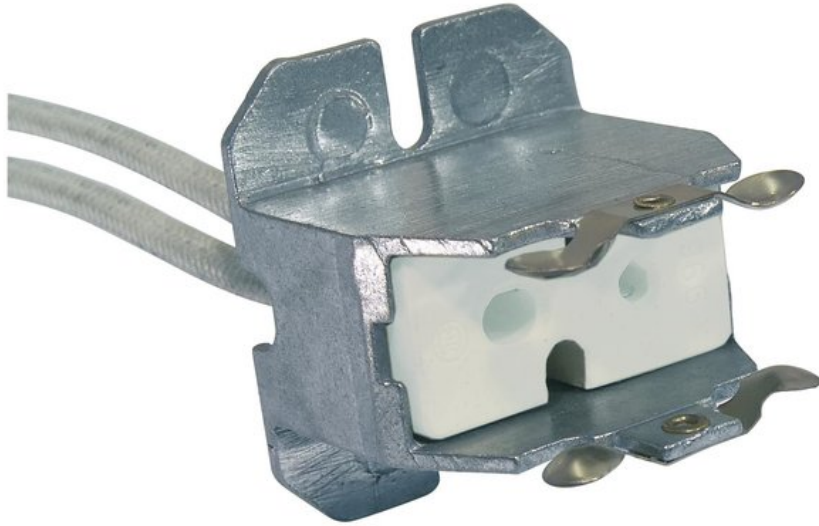

OMNILUX Base Socket GY-16

For use with a lamp to max. 250 V 2000 W

Réf. : 9450040C

GTIN: 4026397473124

L'article n'est plus disponible.

Caractéristiques:

- Approx. 30 cm cable connection, protective insulation

Données techniques:

| | |
|---------------------|--|
| Dimension: | Largeur : 60 cm Profondeur : 25 cm Hauteur : 45 cm |
| Poids: | 120 g |
| Dimensions (LxBxH): | 600 x 250 x 450 mm |

Logistique

EAN / GTIN: 4026397473124
Poids: 0,12 kg
Longueur: 0.15 m
Largeur: 0.05 m
Hauteur: 0.05 m