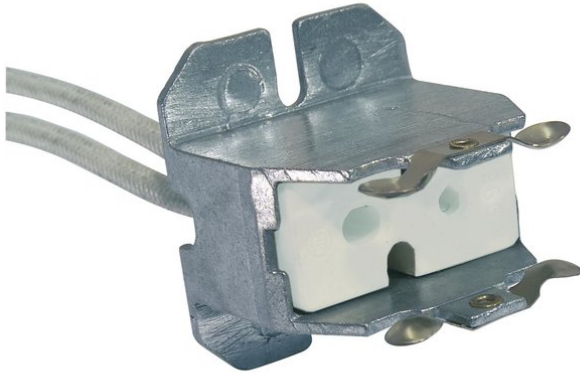

OMNILUX®

Base Socket GY-16

For use with a lamp to max. 250 V 2000 W

Réf. : 9450040C
GTIN: 4026397473124

L'article n'est plus disponible.

OMNILUX®

Base Socket GY-16

For use with a lamp to max. 250 V 2000 W

Réf. : 9450040C
GTIN: 4026397473124

Caractéristiques:

- Approx. 30 cm cable connection, protective insulation