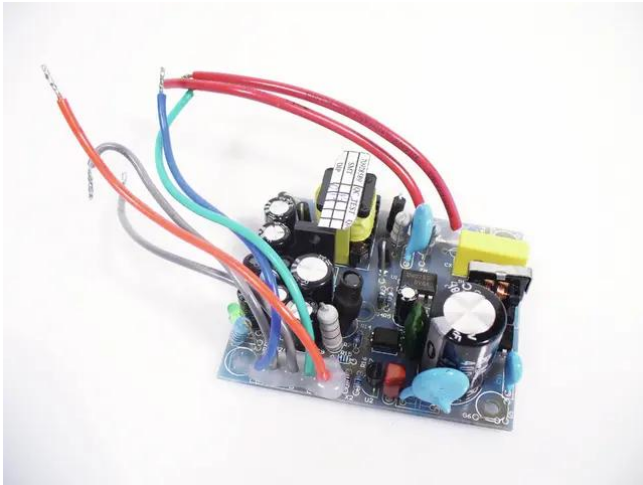

Pcb (power supply) DXO-24/26 (DSKGPOWB)

Réf.: E0050810
GTIN: 4026397332896

Pcb (power supply) DXO-24/26 (DSKGPOWB)

Réf. : E0050810
GTIN: 4026397332896

Caractéristiques:
