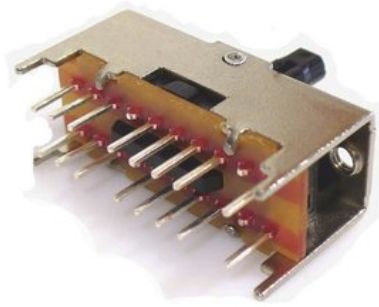

Switch (Phono/Line Front) PM-404 16-pin

Réf. : E0054061
GTIN: 4026397398359

Prix de catalogue: 0.57 €

TVA 19% incl.

Caractéristiques:

Données techniques:

Logistique

EAN / GTIN: 4026397398359

Poids: 0,01 kg

Longueur: 0.00 m

Largeur: 0.00 m

Hauteur: 0.00 m