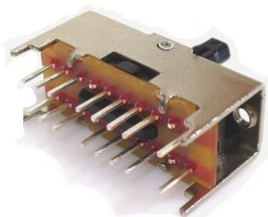

Switch (Phono/Line Front) PM-404 16-pin

Réf. : E0054061

GTIN: 4026397398359

Prix de catalogue: 0.57 €
TVA 19% incl.

Switch (Phono/Line Front) PM-404 16-pin

Réf. : E0054061

GTIN: 4026397398359

Caractéristiques:
