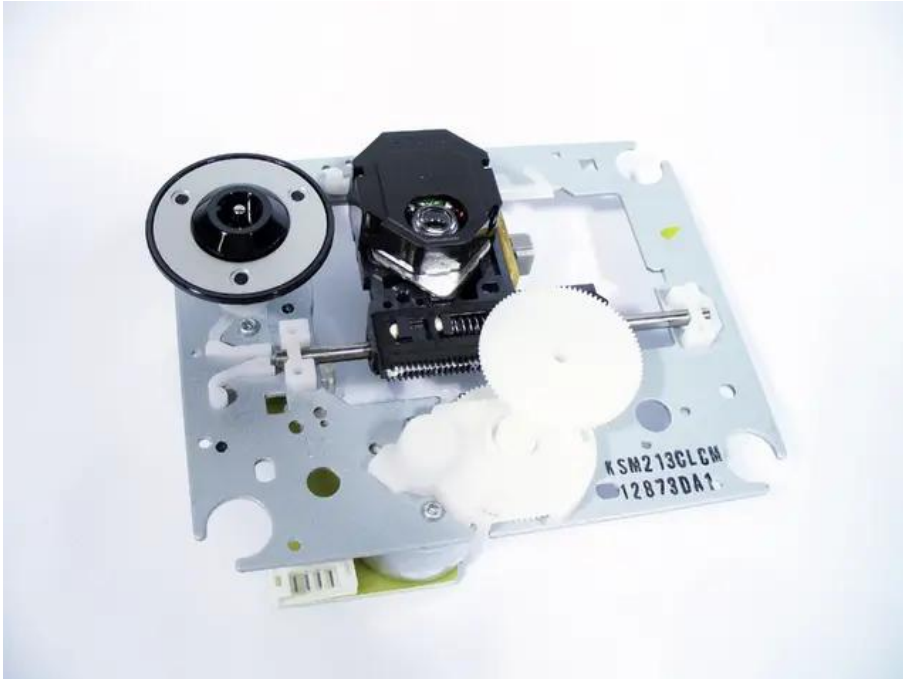

Laser pick up KSM-213 VCS with motor

Réf. : E0190277
GTIN: 4026397318876

Caractéristiques:

Données techniques:

Poids: 0,14 kg

Contenu de la livraison:

Logistique

EAN / GTIN: 4026397318876

Poids: 0,15 kg

Longueur: 0.10 m

Largeur: 0.08 m

Hauteur: 0.04 m