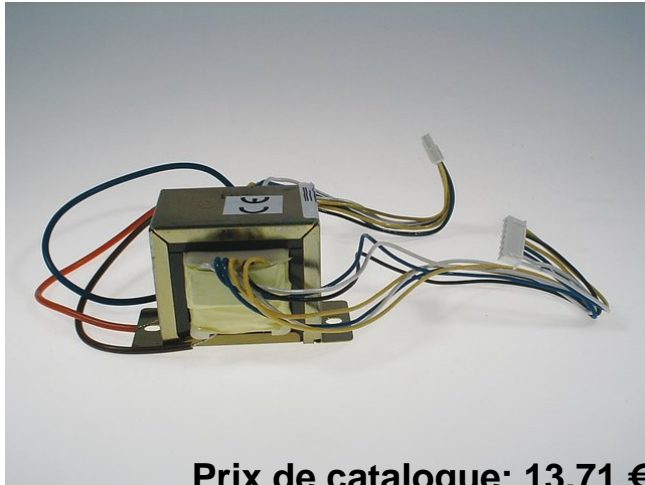

---

**Transformer Sec.:**  
**4x5V/2x10V-0-10V Pri.:0-115V-230V**  
**(048-20680-B02) CDP-360**

Réf. : E0190559  
GTIN: 4026397180237

**Prix de catalogue: 13.71 €**  
TVA 19% incl.

---

**Transformer Sec.:**  
**4x5V/2x10V-0-10V Pri.:0-115V-230V**  
**(048-20680-B02) CDP-360**

Réf. : E0190559  
GTIN: 4026397180237

**Caractéristiques:**

---