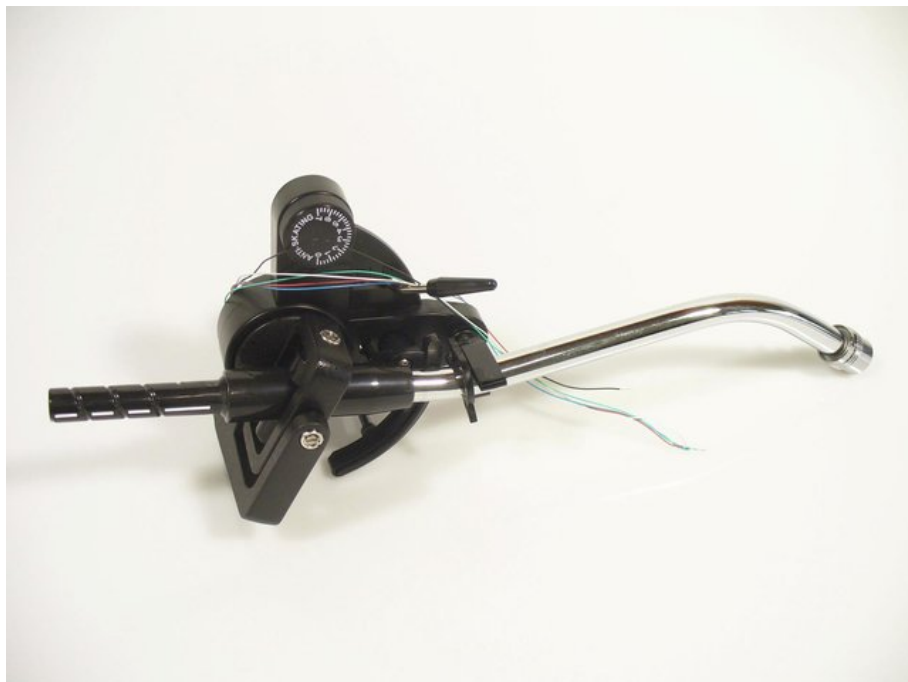

## Tone arm for DD-2520 black

Réf. : E0196023

GTIN: 4026397364750

---

**Prix de catalogue: 71.77 €**

TVA 19% incl.

---