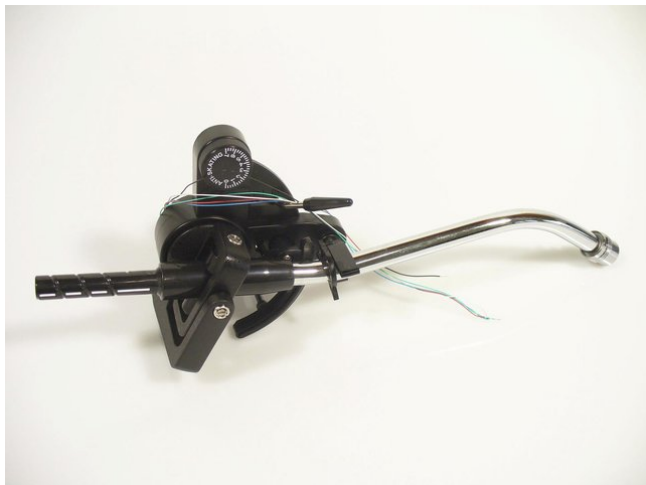

Tone arm for DD-2520 black

Réf. : E0196023
GTIN: 4026397364750

Prix de catalogue: 71.77 €
TVA 19% incl.

Tone arm for DD-2520 black

Réf. : E0196023
GTIN: 4026397364750

Caractéristiques:
