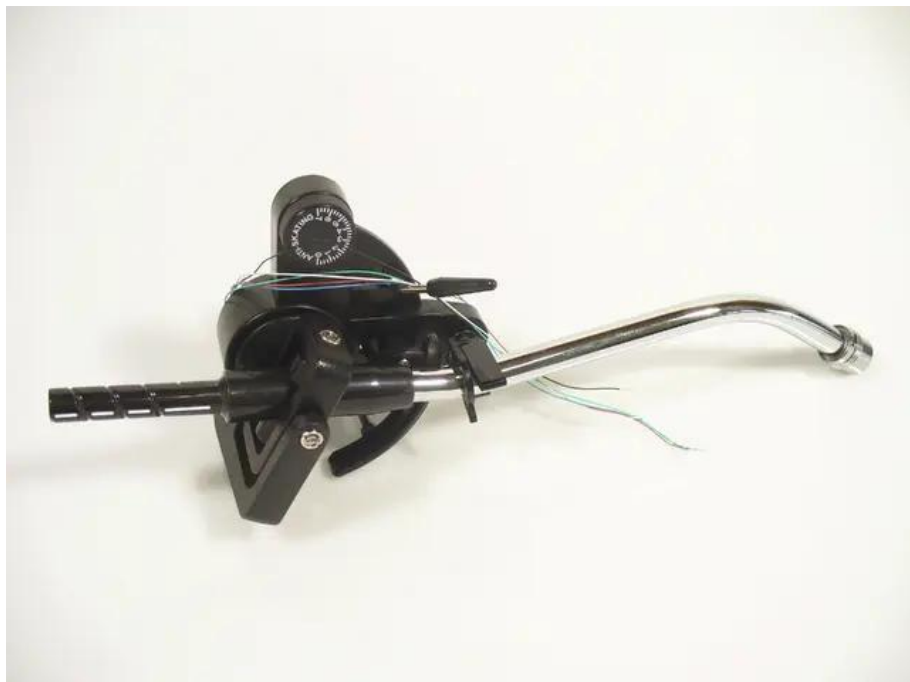

## Tone arm for DD-2520 black

Réf. : E0196023

GTIN: 4026397364750

---

---

### Données techniques:

EAN / GTIN: 4026397364750

Poids: 0,20 kg

Longueur: 0.28 m

Largeur: 0.15 m

Hauteur: 0.10 m

---