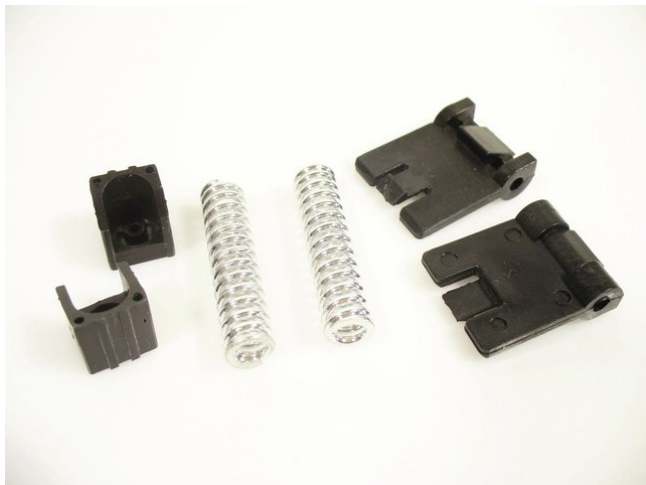

## Hinge for Dd-2520/2550

Réf. : E0196031  
GTIN: 4026397364781

**Prix de catalogue: 2.96 €**  
TVA 19% incl.

---