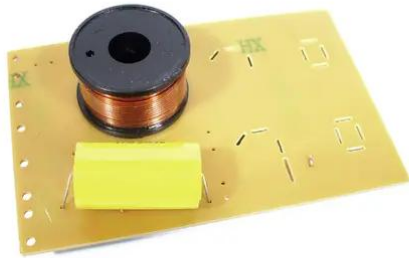

Crossover DX-222 without terminal box

Réf. : E0197253
GTIN: 4026397185867

Crossover DX-222 without terminal box

Réf. : E0197253
GTIN: 4026397185867

Caractéristiques:
