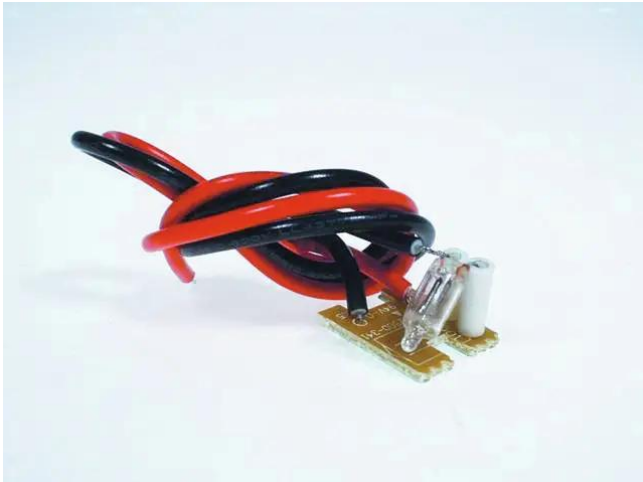

Strobe lamp for BD-1350

Réf. : E0197413
GTIN: 4026397107241

Strobe lamp for BD-1350

Réf. : E0197413
GTIN: 4026397107241

Caractéristiques:
